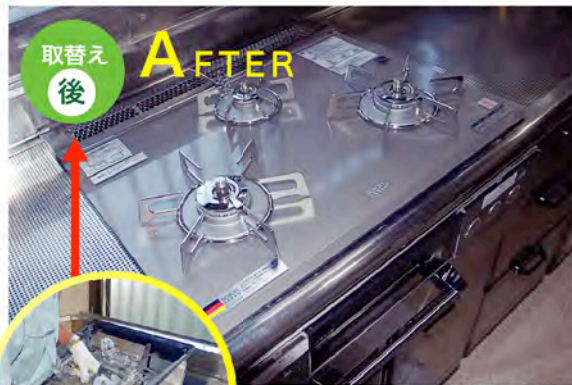

**ビルトインコンロの取替えは
簡単・スピーディーです。**
キッチンまわりの色々な悩みを、
簡単リフォームでスッキリ解決できます。

※一部の製品によっては、取り替えてできない場合があります。詳しくはLPガス販売店にお気軽にお問い合わせください。

コンロだけの取替工事は、約1時間で完了します!!

取替え
前 **BEFORE**

お掃除しても限界。火のつきも悪くなったし、赤火も汚れが目立つように...

取替え
後 **AFTER**

キレイにスッキリ。お掃除性抜群のガラストップコンロに早替わり。

取り替え作業中!!
コンロ単独でスポット簡単取替可能

全ロセンサー搭載
Siセンサーコンロ

システム
キッチン
の場合

システムキッチンはそのままで、最新ビルトインコンロに取替えできます。もちろんコンビネーション等を組み合わせ、お気に入りのキッチンに仕上げていただけます。簡単リフォームで、すっきり爽やかなキッチンに変身します。(ビルトイン機器単体でも取替できます。)

卓上コンロ
の場合

おなじみのテーブルコンロ(卓上型)にも、すべてのバーナーに温度を見張る最新「Siセンサー」が搭載されています。
《★ガラストップタイプも豊富に揃っています。》

全ロセンサー搭載
Siセンサーコンロ

新登場

調理油加熱防止装置 立ち消え安全装置 コンロ・グリル消し忘れ消化装置

※平成20年4月1日から製造されるガスコンロには、すべてバーナーに温度を見張る最新センサー「Siセンサー」が搭載されています。