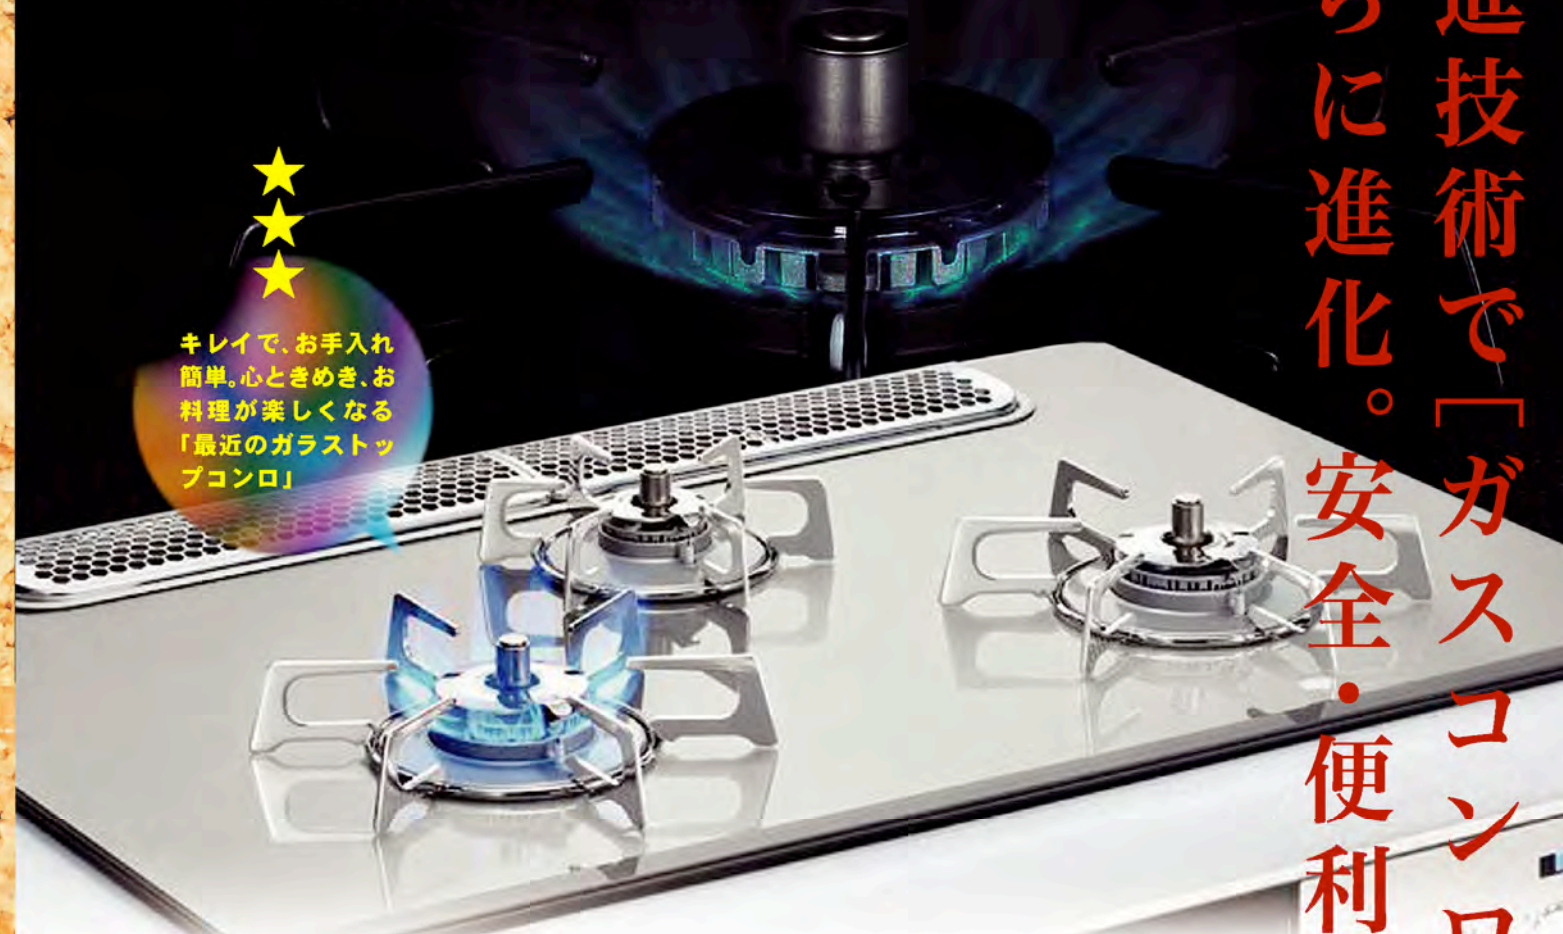

キレイにスッキリ。お掃除性抜群のガラストップコンロに早替わり。

取り替え作業中!!
コンロ単独でスポット簡単取替可能

全ロセンサー搭載
Siセンサーコンロ

システム
キッチン
の場合

システムキッチンはそのままで、最新ビルトインコンロに取替えできます。もちろんコンビネーション等を組み合わせ、お気に入りのキッチンに仕上げていただけます。簡単リフォームで、すっきり爽やかなキッチンに変身します。(ビルトイン機器単体でも取替できます。)

卓上コンロ
の場合

おなじみのテーブルコンロ(卓上型)にも、すべてのバーナーに温度を見張る最新「Siセンサー」が搭載されています。
《★ガラストップタイプも豊富に揃っています。》

全ロセンサー搭載
Siセンサーコンロ

新登場

調理油加熱防止装置 立ち消え安全装置 コンロ・グリル消し忘れ消化装置

※平成20年4月1日から製造されるガスコンロには、すべてバーナーに温度を見張る最新センサー「Siセンサー」が搭載されています。

★
★
★
キレイで、お手入れ簡単。心ときめき、お料理が楽しくなる「最近のガラストップコンロ」

LPガス
人と地球にスマイルを

スタイリッシュなビルトイン(埋込型)も、おなじみのテーブルコンロ(卓上型)も全てのバーナーに安全装置「Siセンサーコンロ」が搭載されました。

★卓上型/おなじみのテーブルコンロです。

★充実機能で家庭でもプロの料理人気分。

先進技術で「ガスコンロ」すべてが、さらに進化。安全・便利になりました。