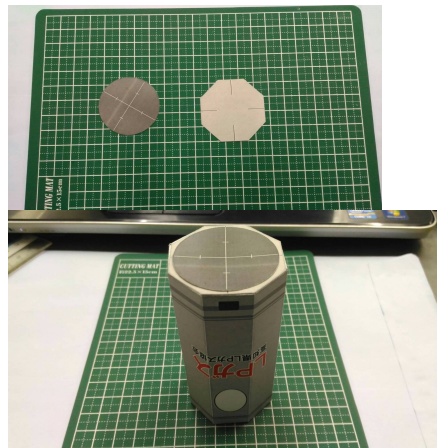

②からだのくみたて その2