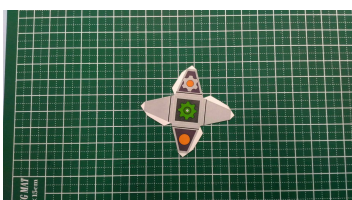

LP MAN

かんたんver.

1/10 SCALE PAPERCRRAFT MODEL

走れ! LPマン

●このキットはペーパークラフトです。作る前に必ず説明書を最後までお読み下さい。また小学生などの低年齢の方が組み立てる時は、保護者の方もお読み下さい。

●本キットの印刷する際の用紙は厚手のものを、接着剤は必ず紙・木工用をお使い下さい。(別売)

●工具の使用には十分注意して下さい。特にカッターなどの刃物によるケガ、事故に注意して下さい。

①からだのくみたて その1

②からだのくみたて その2

③からだのくみたて その3

④ ~~ちゃんまげ~~ ぱるぶのくみたて

⑤うでのくみたて (2しゅるいあるよ)

⑥あしのくみたて

⑦うでとあしのとりつけ

⑧かんせい!

LPマンのかおはこのサイズだよ。

(みほん)