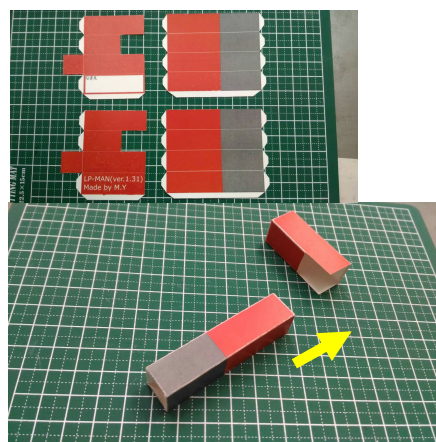

LP MAN

かんたんver.

1/10 SCALE PAPERCRRAFT MODEL

走れ! LPマン

●このキットはペーパークラフトです。作る前に必ず説明書を最後までお読み下さい。また小学生などの低年齢の方が組み立てる時は、保護者の方もお読み下さい。

●本キットの印刷する際の用紙は厚手のものを、接着剤は必ず紙・木工用をお使い下さい。(別売)

●工具の使用には十分注意して下さい。特にカッターなどの刃物によるケガ、事故に注意して下さい。

①からだのくみたて その1

②からだのくみたて その2

③からだのくみたて その3

④ ~~ちゃんまげ~~ ぱるぶのくみたて

⑤うでのくみたて (2しゅるいあるよ)

⑥あしのくみたて

⑦うでとあしのとりつけ

⑧かんせい!

LPマンのかおはこのサイズだよ。

(みほん)