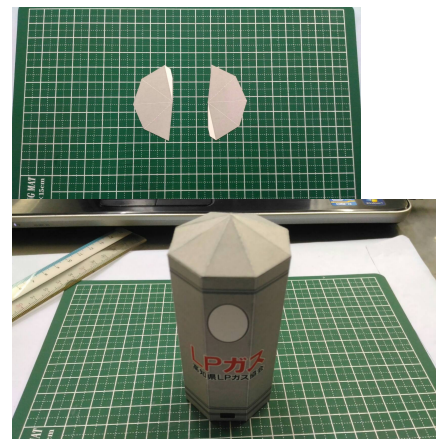

③からだのくみたて その3