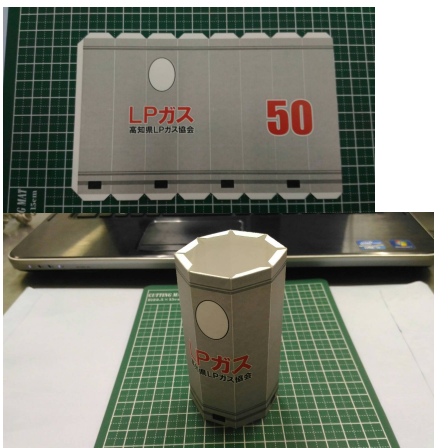

①からだのくみたて その1