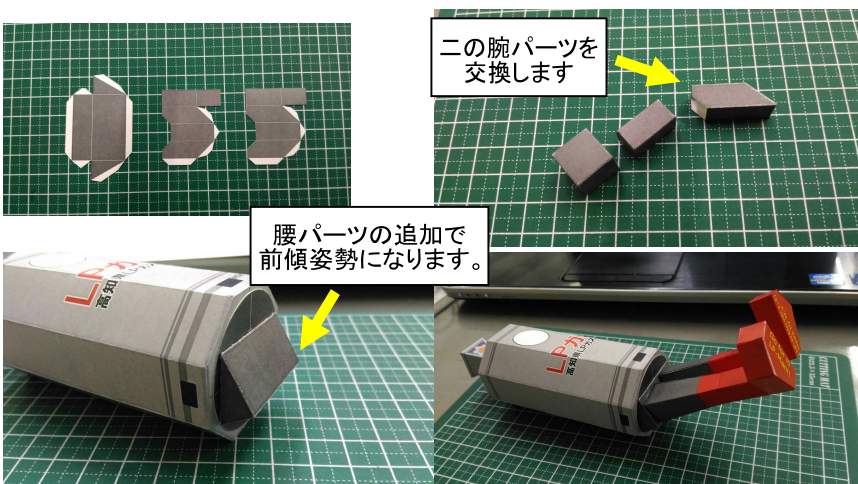

LP-Man

1/10SCALE paper craft

走れ! LPマン

STEP-UP OPTIONS

●このキットはペーパークラフトです。作る前に必ず説明書を最後までお読み下さい。また小学生などの低年齢の方が組み立てる時は、保護者の方もお読み下さい。

●本キットの印刷する際の用紙は厚手のものを、接着剤は必ず紙・木工用をお使い下さい。(別売)

●工具の使用には十分注意して下さい。特にカッターなどの刃物によるケガ、事故に注意して下さい。

OP-1/OP-2 試作型LPマン変換キット/スポットクーラー(ポージング部品付属)

LP-Man(prototype)conversion kit / Spot cooler with option posing parts

①試作型LPマン～部品の組み立て (拳パーツを差し替えます)

②試作型LPマン～完成

①スポットクーラーの組み立て

②スポットクーラー～完成

③LPマンポーズパーツの組み立て

④LPマン+スポットクーラーの合体～完成