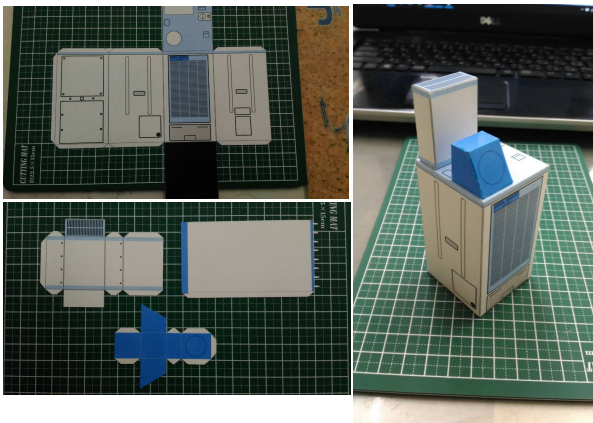

LP-Man

1/10SCALE paper craft

走れ! LPマン

STEP-UP OPTIONS

●このキットはペーパークラフトです。作る前に必ず説明書を最後までお読み下さい。また小学生などの低年齢の方が組み立てる時は、保護者の方もお読み下さい。

●本キットの印刷する際の用紙は厚手のものを、接着剤は必ず紙・木工用をお使い下さい。(別売)

●工具の使用には十分注意して下さい。特にカッターなどの刃物によるケガ、事故に注意して下さい。

OP-1/OP-2 試作型LPマン変換キット/スポットクーラー(ポージング部品付属)

LP-Man(prototype)conversion kit / Spot cooler with option posing parts

①試作型LPマン～部品の組み立て (拳パーツを差し替えます)

②試作型LPマン～完成

①スポットクーラーの組み立て

②スポットクーラー～完成

③LPマンポーズパーツの組み立て

④LPマン+スポットクーラーの合体～完成