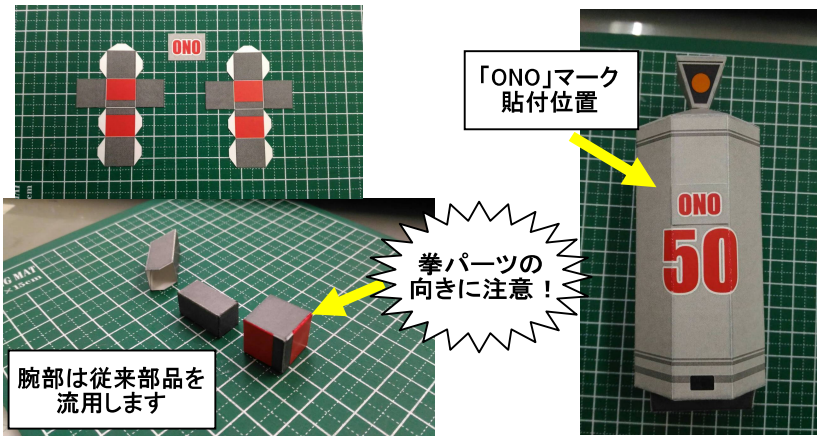

LP-Man

1/10SCALE paper craft

走れ! LPマン

STEP-UP OPTIONS

●このキットはペーパークラフトです。作る前に必ず説明書を最後までお読み下さい。また小学生などの低年齢の方が組み立てる時は、保護者の方もお読み下さい。

●本キットの印刷する際の用紙は厚手のものを、接着剤は必ず紙・木工用をお使い下さい。(別売)

●工具の使用には十分注意して下さい。特にカッターなどの刃物によるケガ、事故に注意して下さい。

OP-1/OP-2 試作型LPマン変換キット/スポットクーラー(ポージング部品付属)

LP-Man(prototype)conversion kit / Spot cooler with option posing parts

①試作型LPマン～部品の組み立て (拳パーツを差し替えます)

②試作型LPマン～完成

①スポットクーラーの組み立て

②スポットクーラー～完成

③LPマンポーズパーツの組み立て

④LPマン+スポットクーラーの合体～完成