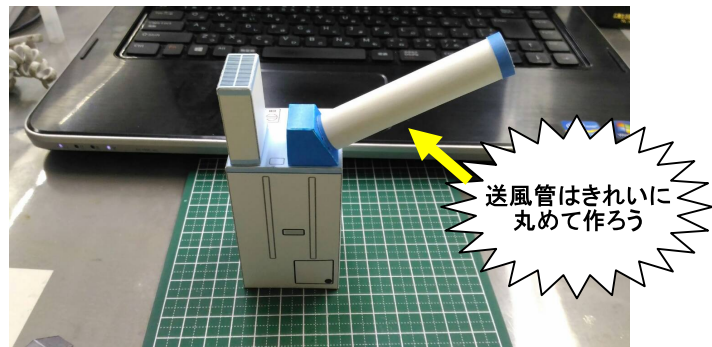

OP-1/OP-2 試作型LPマン変換キット/スポットクーラー(ポージング部品付属)

LP-Man(prototype)conversion kit / Spot cooler with option posing parts

①試作型LPマン～部品の組み立て (拳パーツを差し替えます)

②試作型LPマン～完成

①スポットクーラーの組み立て

②スポットクーラー～完成

③LPマンポーズパーツの組み立て

④LPマン+スポットクーラーの合体～完成